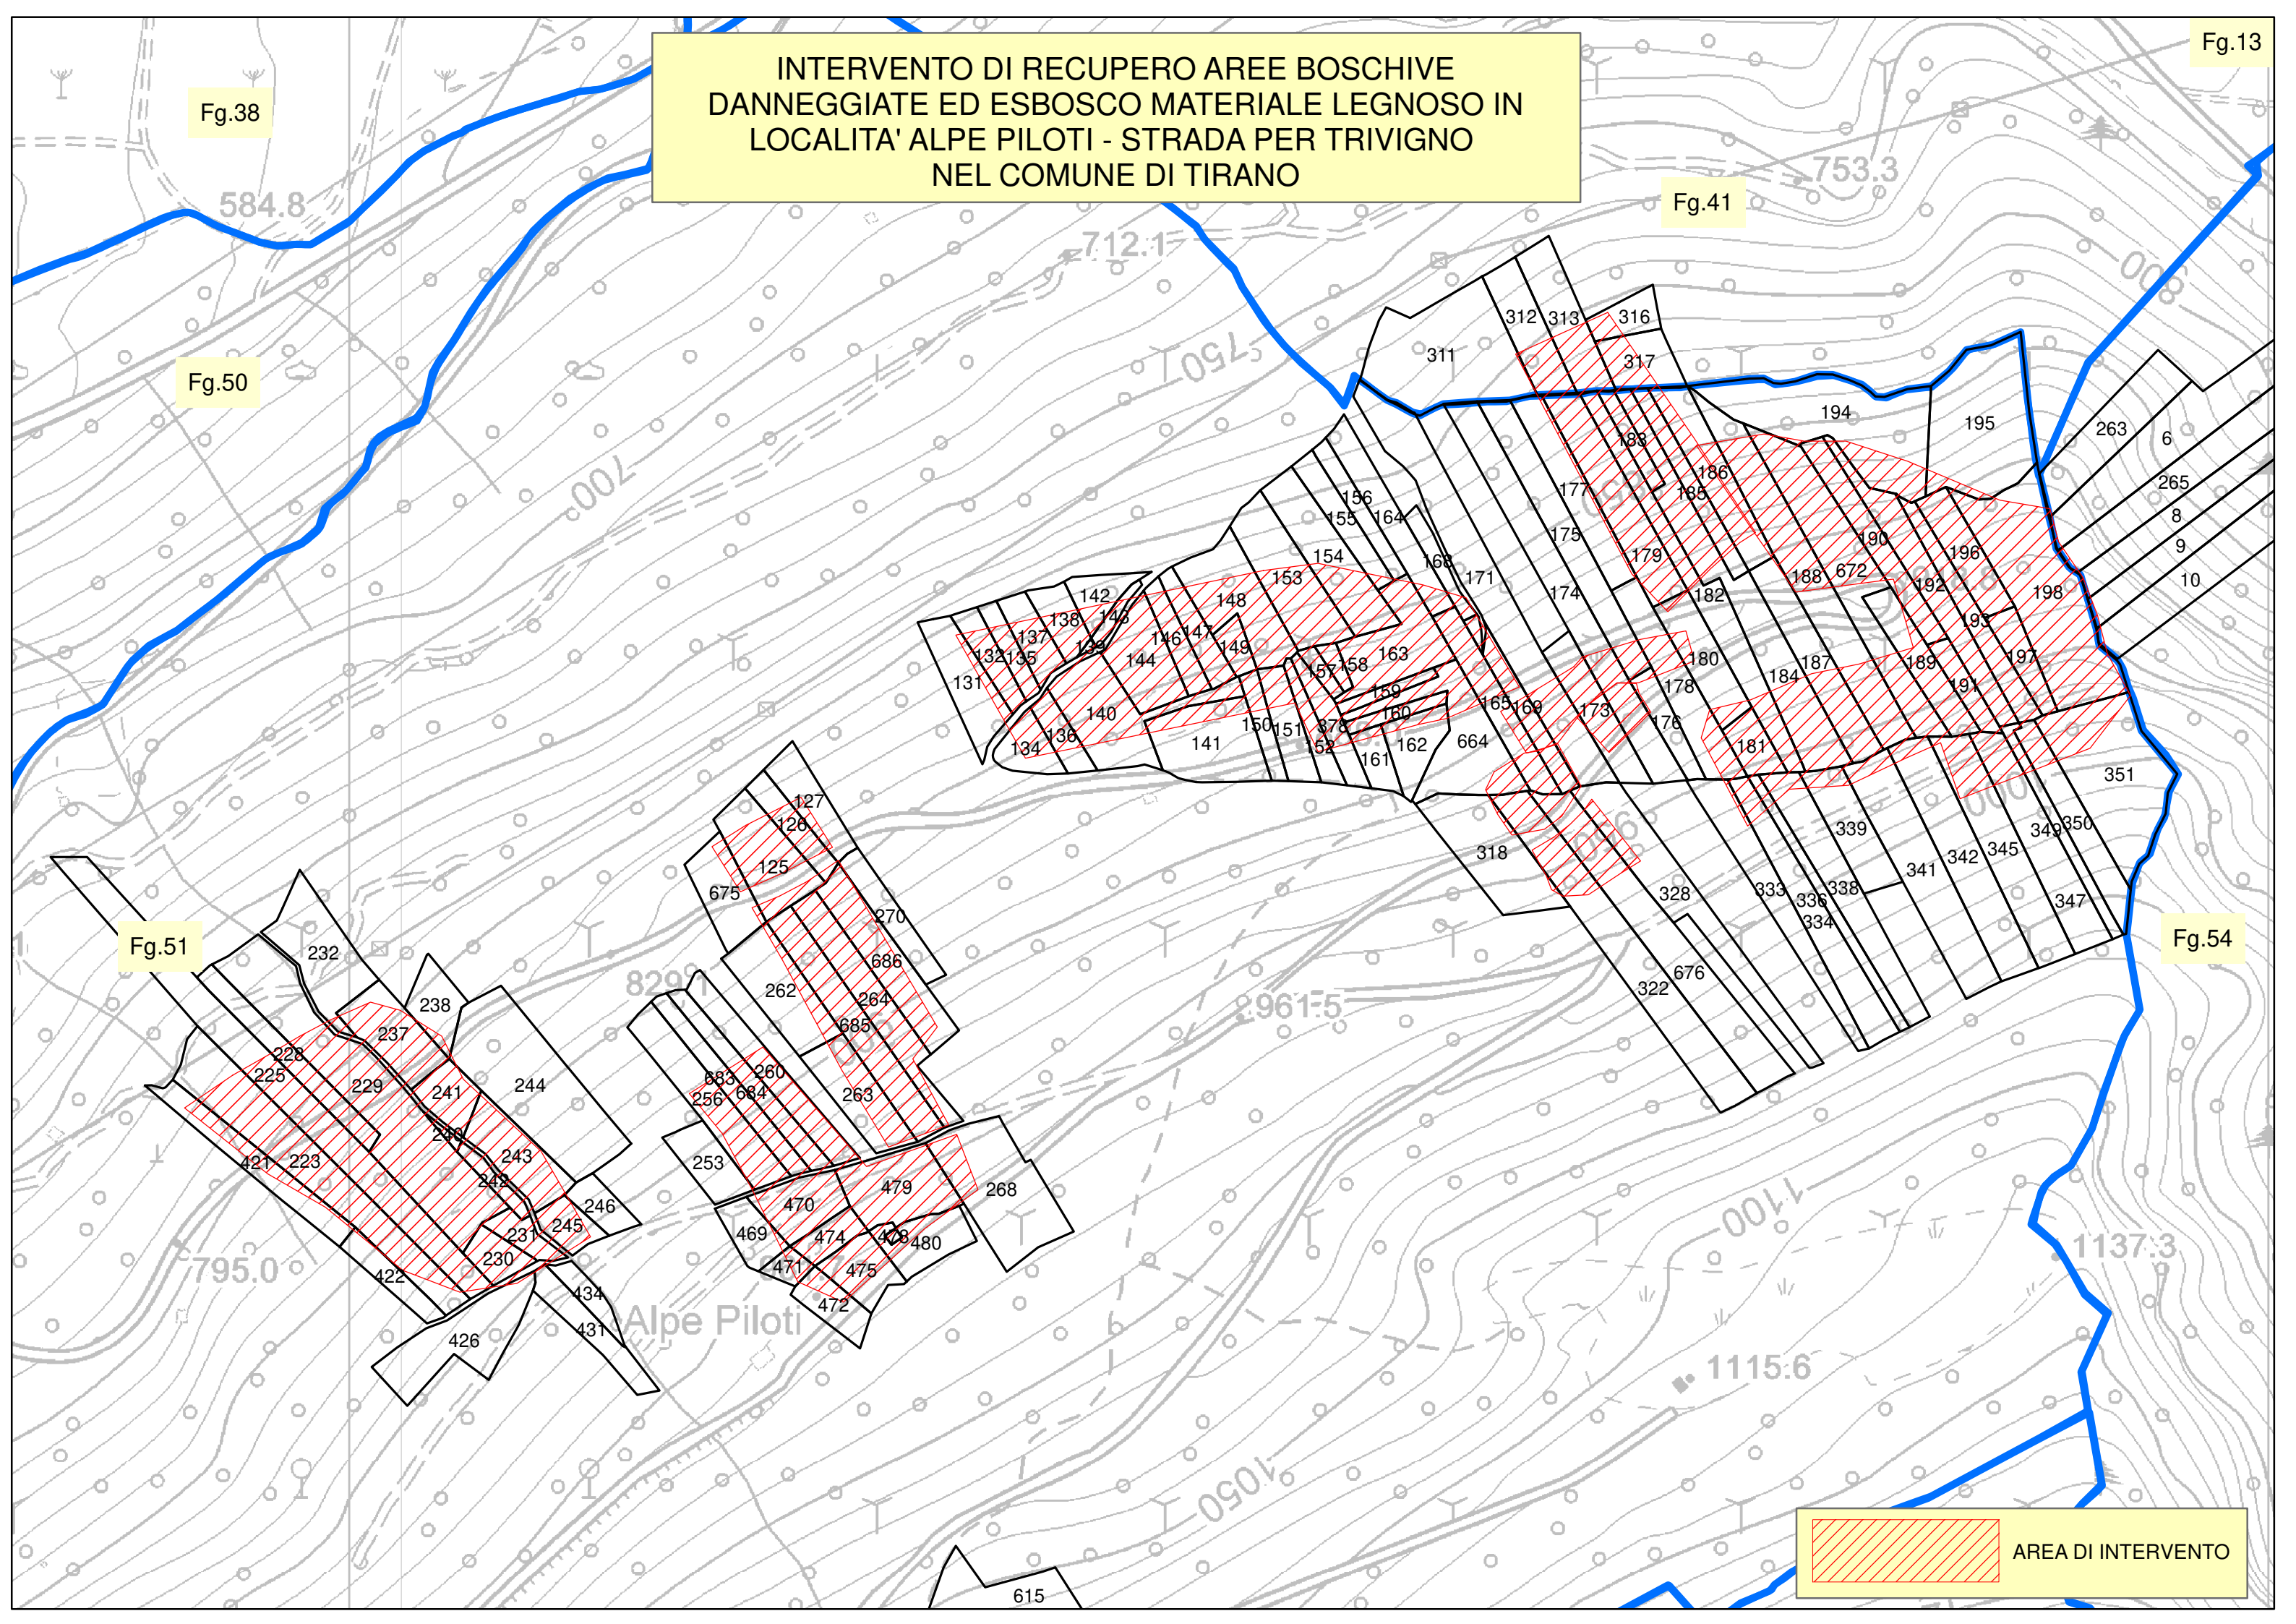

INTERVENTO DI RECUPERO AREE BOSCHIVE DANNEGGIATE ED ES BOSCO MATERIALE LEGNOSO IN LOCALITA' ALPE PILOTI - STRADA PER TRIVIGNO NEL COMUNE DI TIRANO

Fg.38

Fg.41

Fg.50

Fg.51

Fg.54

AREA DI INTERVENTO