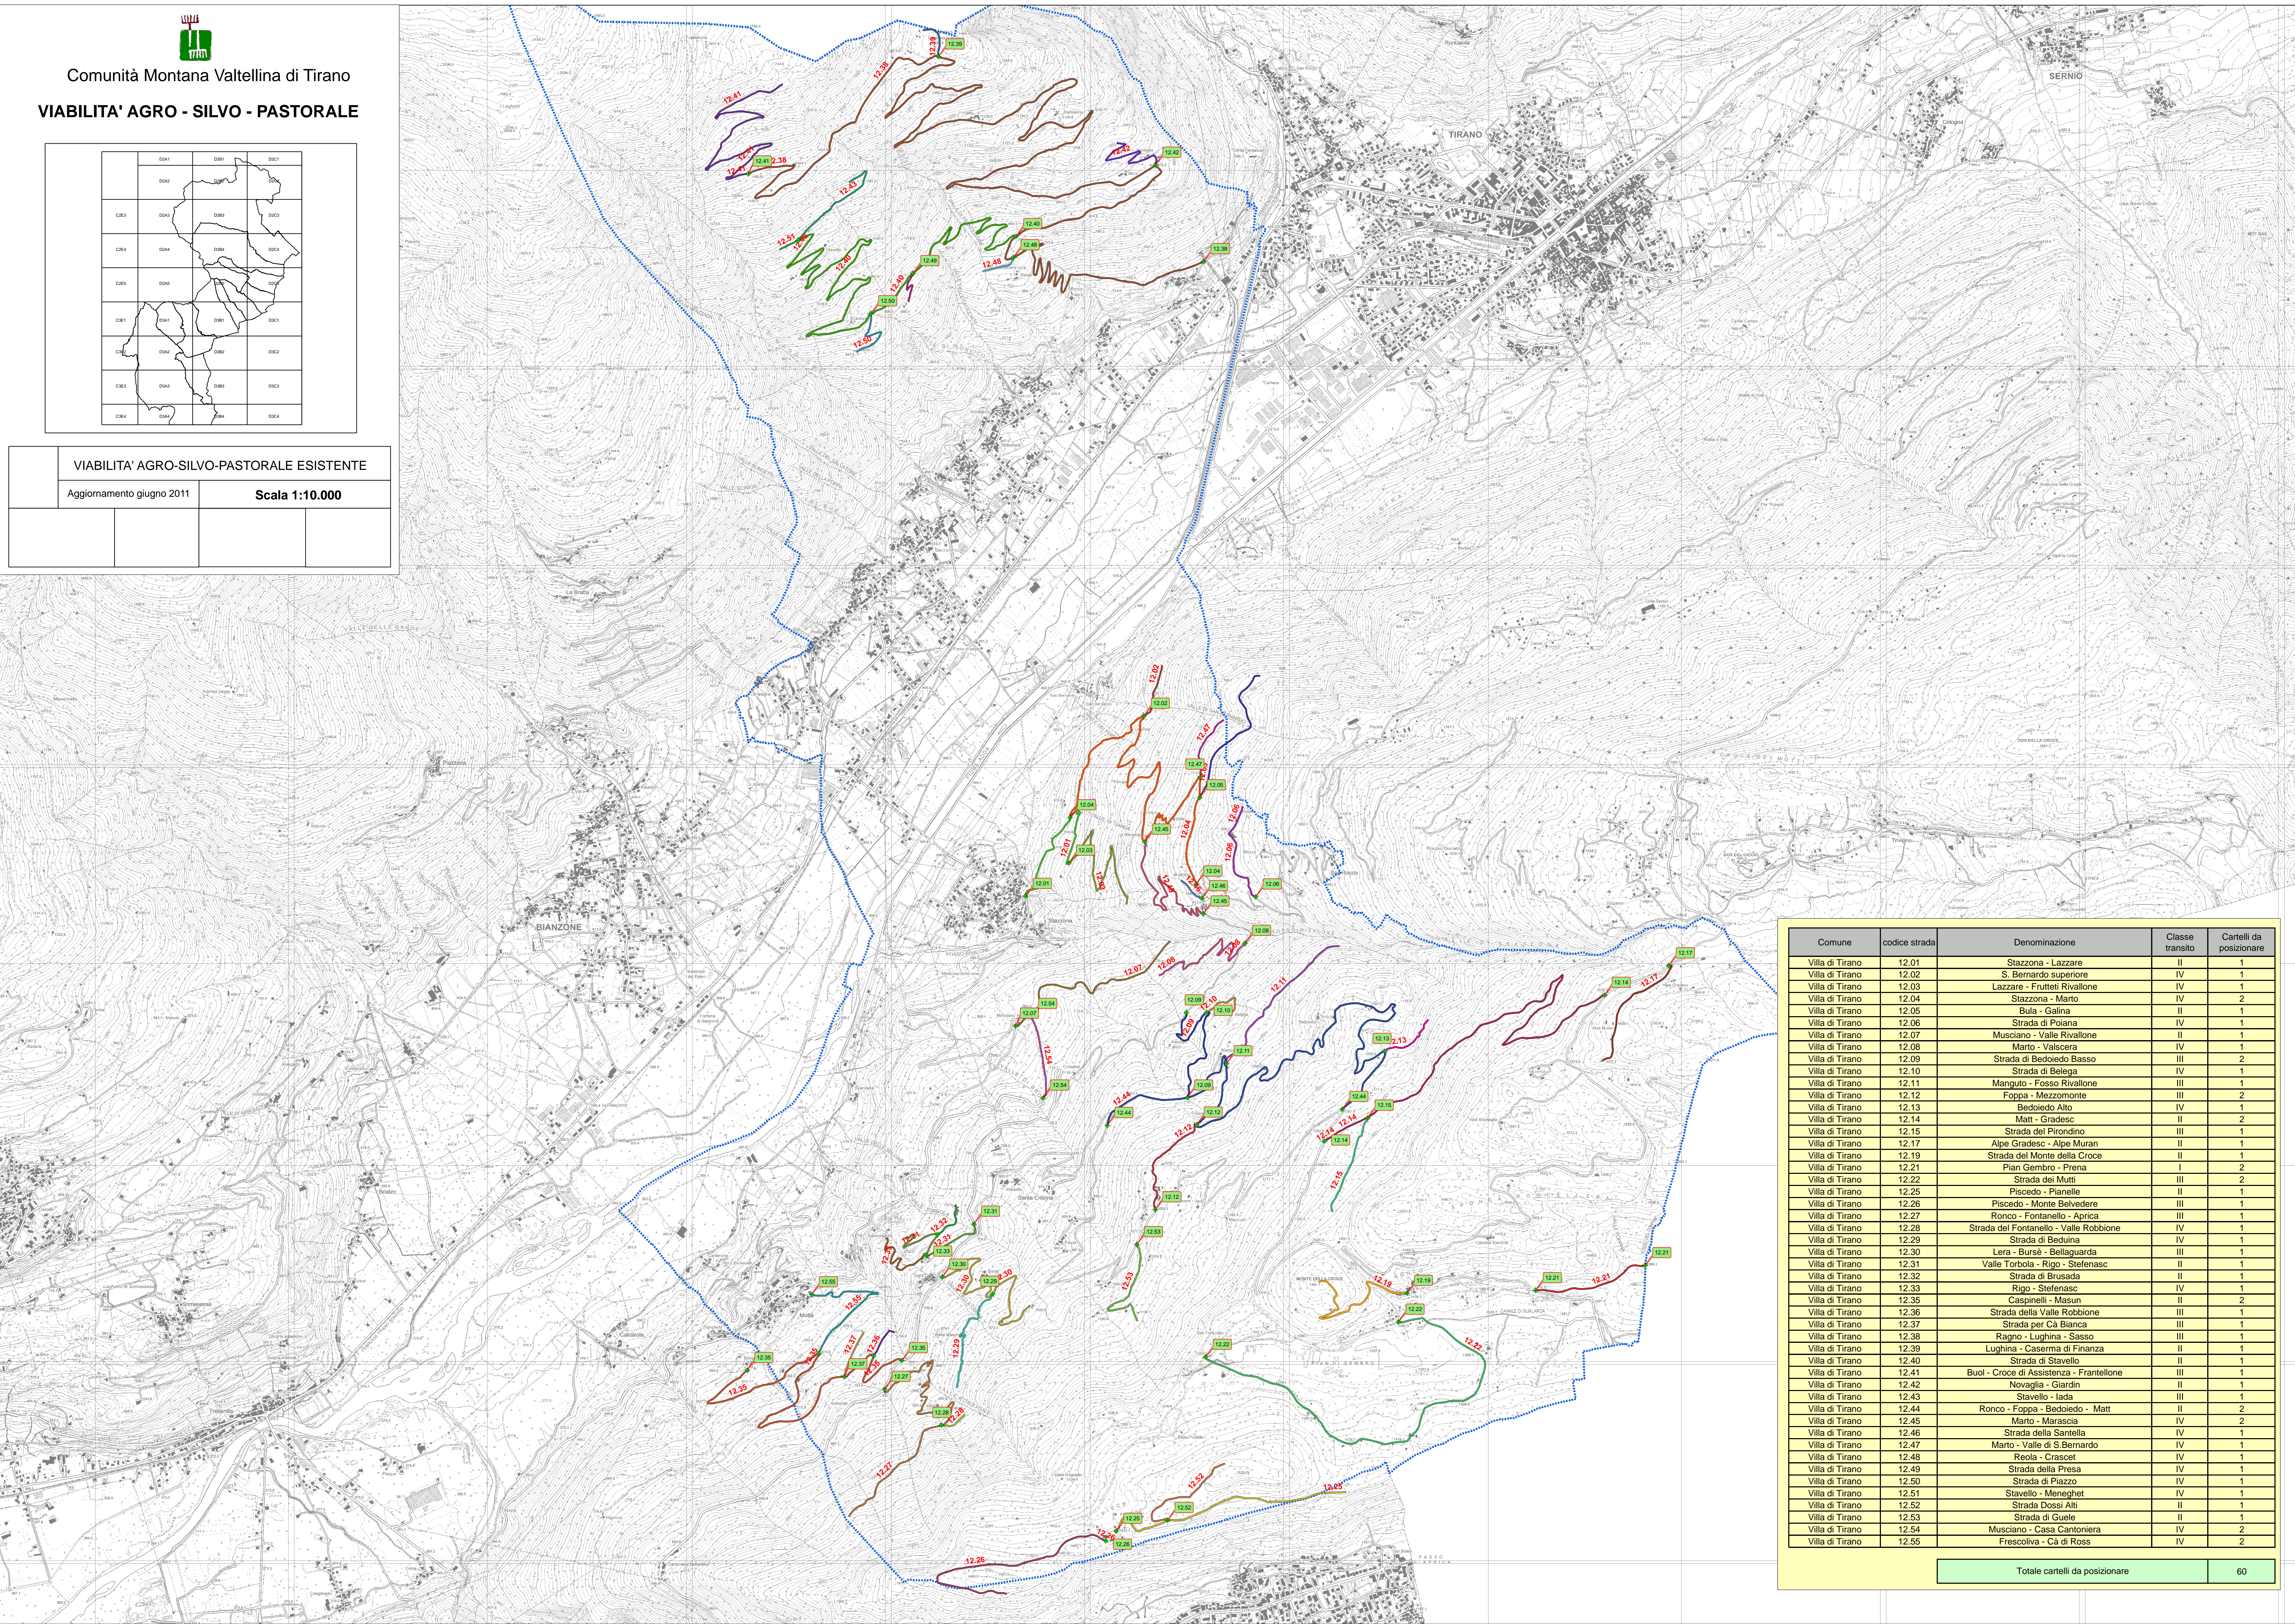

Comunità Montana Valtellina di Tirano

VIABILITA' AGRO - SILVO - PASTORALE

VIABILITA' AGRO-SILVO-PASTORALE ESISTENTE	
Aggiornamento giugno 2011	Scala 1:10.000

Comune	codice strada	Denominazione	Classe transito	Cartelli da posizionare
Villa di Tirano	12.01	Stazzona - Lazzare	II	1
Villa di Tirano	12.02	S. Bernardo superiore	IV	1
Villa di Tirano	12.03	Lazzare - Frutteti Rivalone	IV	1
Villa di Tirano	12.04	Stazzona - Marto	IV	2
Villa di Tirano	12.05	Bula - Galina	II	1
Villa di Tirano	12.06	Strada di Poiana	IV	1
Villa di Tirano	12.07	Musciano - Valle Rivalone	II	1
Villa di Tirano	12.08	Marto - Valscera	IV	1
Villa di Tirano	12.09	Strada di Bedoiedo Basso	III	2
Villa di Tirano	12.10	Strada di Belega	IV	1
Villa di Tirano	12.11	Manguto - Fosso Rivalone	III	1
Villa di Tirano	12.12	Foppa - Mezzomonte	III	2
Villa di Tirano	12.13	Bedoiedo Alto	IV	1
Villa di Tirano	12.14	Matt - Gradesc	II	2
Villa di Tirano	12.15	Strada del Prondino	III	1
Villa di Tirano	12.17	Alpe Gradesc - Alpe Muran	II	1
Villa di Tirano	12.19	Strada del Monte della Croce	II	1
Villa di Tirano	12.21	Pian Gembro - Prena	I	2
Villa di Tirano	12.22	Strada del Mutt	III	2
Villa di Tirano	12.25	Piscedo - Pianelle	II	1
Villa di Tirano	12.26	Piscedo - Monte Belvedere	III	1
Villa di Tirano	12.27	Ronco - Fontanello - Aprica	III	1
Villa di Tirano	12.28	Strada del Fontanello - Valle Robbione	IV	1
Villa di Tirano	12.29	Strada di Beduina	IV	1
Villa di Tirano	12.30	Lera - Bursè - Bellaguarda	III	1
Villa di Tirano	12.31	Valle Torbola - Rigo - Stefanasc	II	1
Villa di Tirano	12.32	Strada di Brusada	II	1
Villa di Tirano	12.33	Rigo - Stefanasc	IV	1
Villa di Tirano	12.35	Caspinelli - Masun	II	2
Villa di Tirano	12.36	Strada della Valle Robbione	III	1
Villa di Tirano	12.37	Strada per Cà Bianca	III	1
Villa di Tirano	12.38	Ragno - Lughina - Sasso	III	1
Villa di Tirano	12.39	Lughina - Caserma di Finanza	II	1
Villa di Tirano	12.40	Strada di Stavello	II	1
Villa di Tirano	12.41	Buol - Croce di Assistenza - Frantellone	III	1
Villa di Tirano	12.42	Novaglia - Giardin	III	1
Villa di Tirano	12.43	Stavello - Iada	III	1
Villa di Tirano	12.44	Ronco - Foppa - Bedoiedo - Matt	III	2
Villa di Tirano	12.45	Marto - Marascia	IV	2
Villa di Tirano	12.46	Strada della Santella	IV	1
Villa di Tirano	12.47	Marto - Valle di S. Bernardo	IV	1
Villa di Tirano	12.48	Reola - Craschet	IV	1
Villa di Tirano	12.49	Strada della Presa	IV	1
Villa di Tirano	12.50	Strada di Piazza	IV	1
Villa di Tirano	12.51	Stavello - Meneghet	IV	1
Villa di Tirano	12.52	Strada Dossi Alti	II	1
Villa di Tirano	12.53	Strada di Guele	II	1
Villa di Tirano	12.54	Musciano - Casa Cantoniera	IV	2
Villa di Tirano	12.55	Frescoliva - Cà di Ross	IV	2