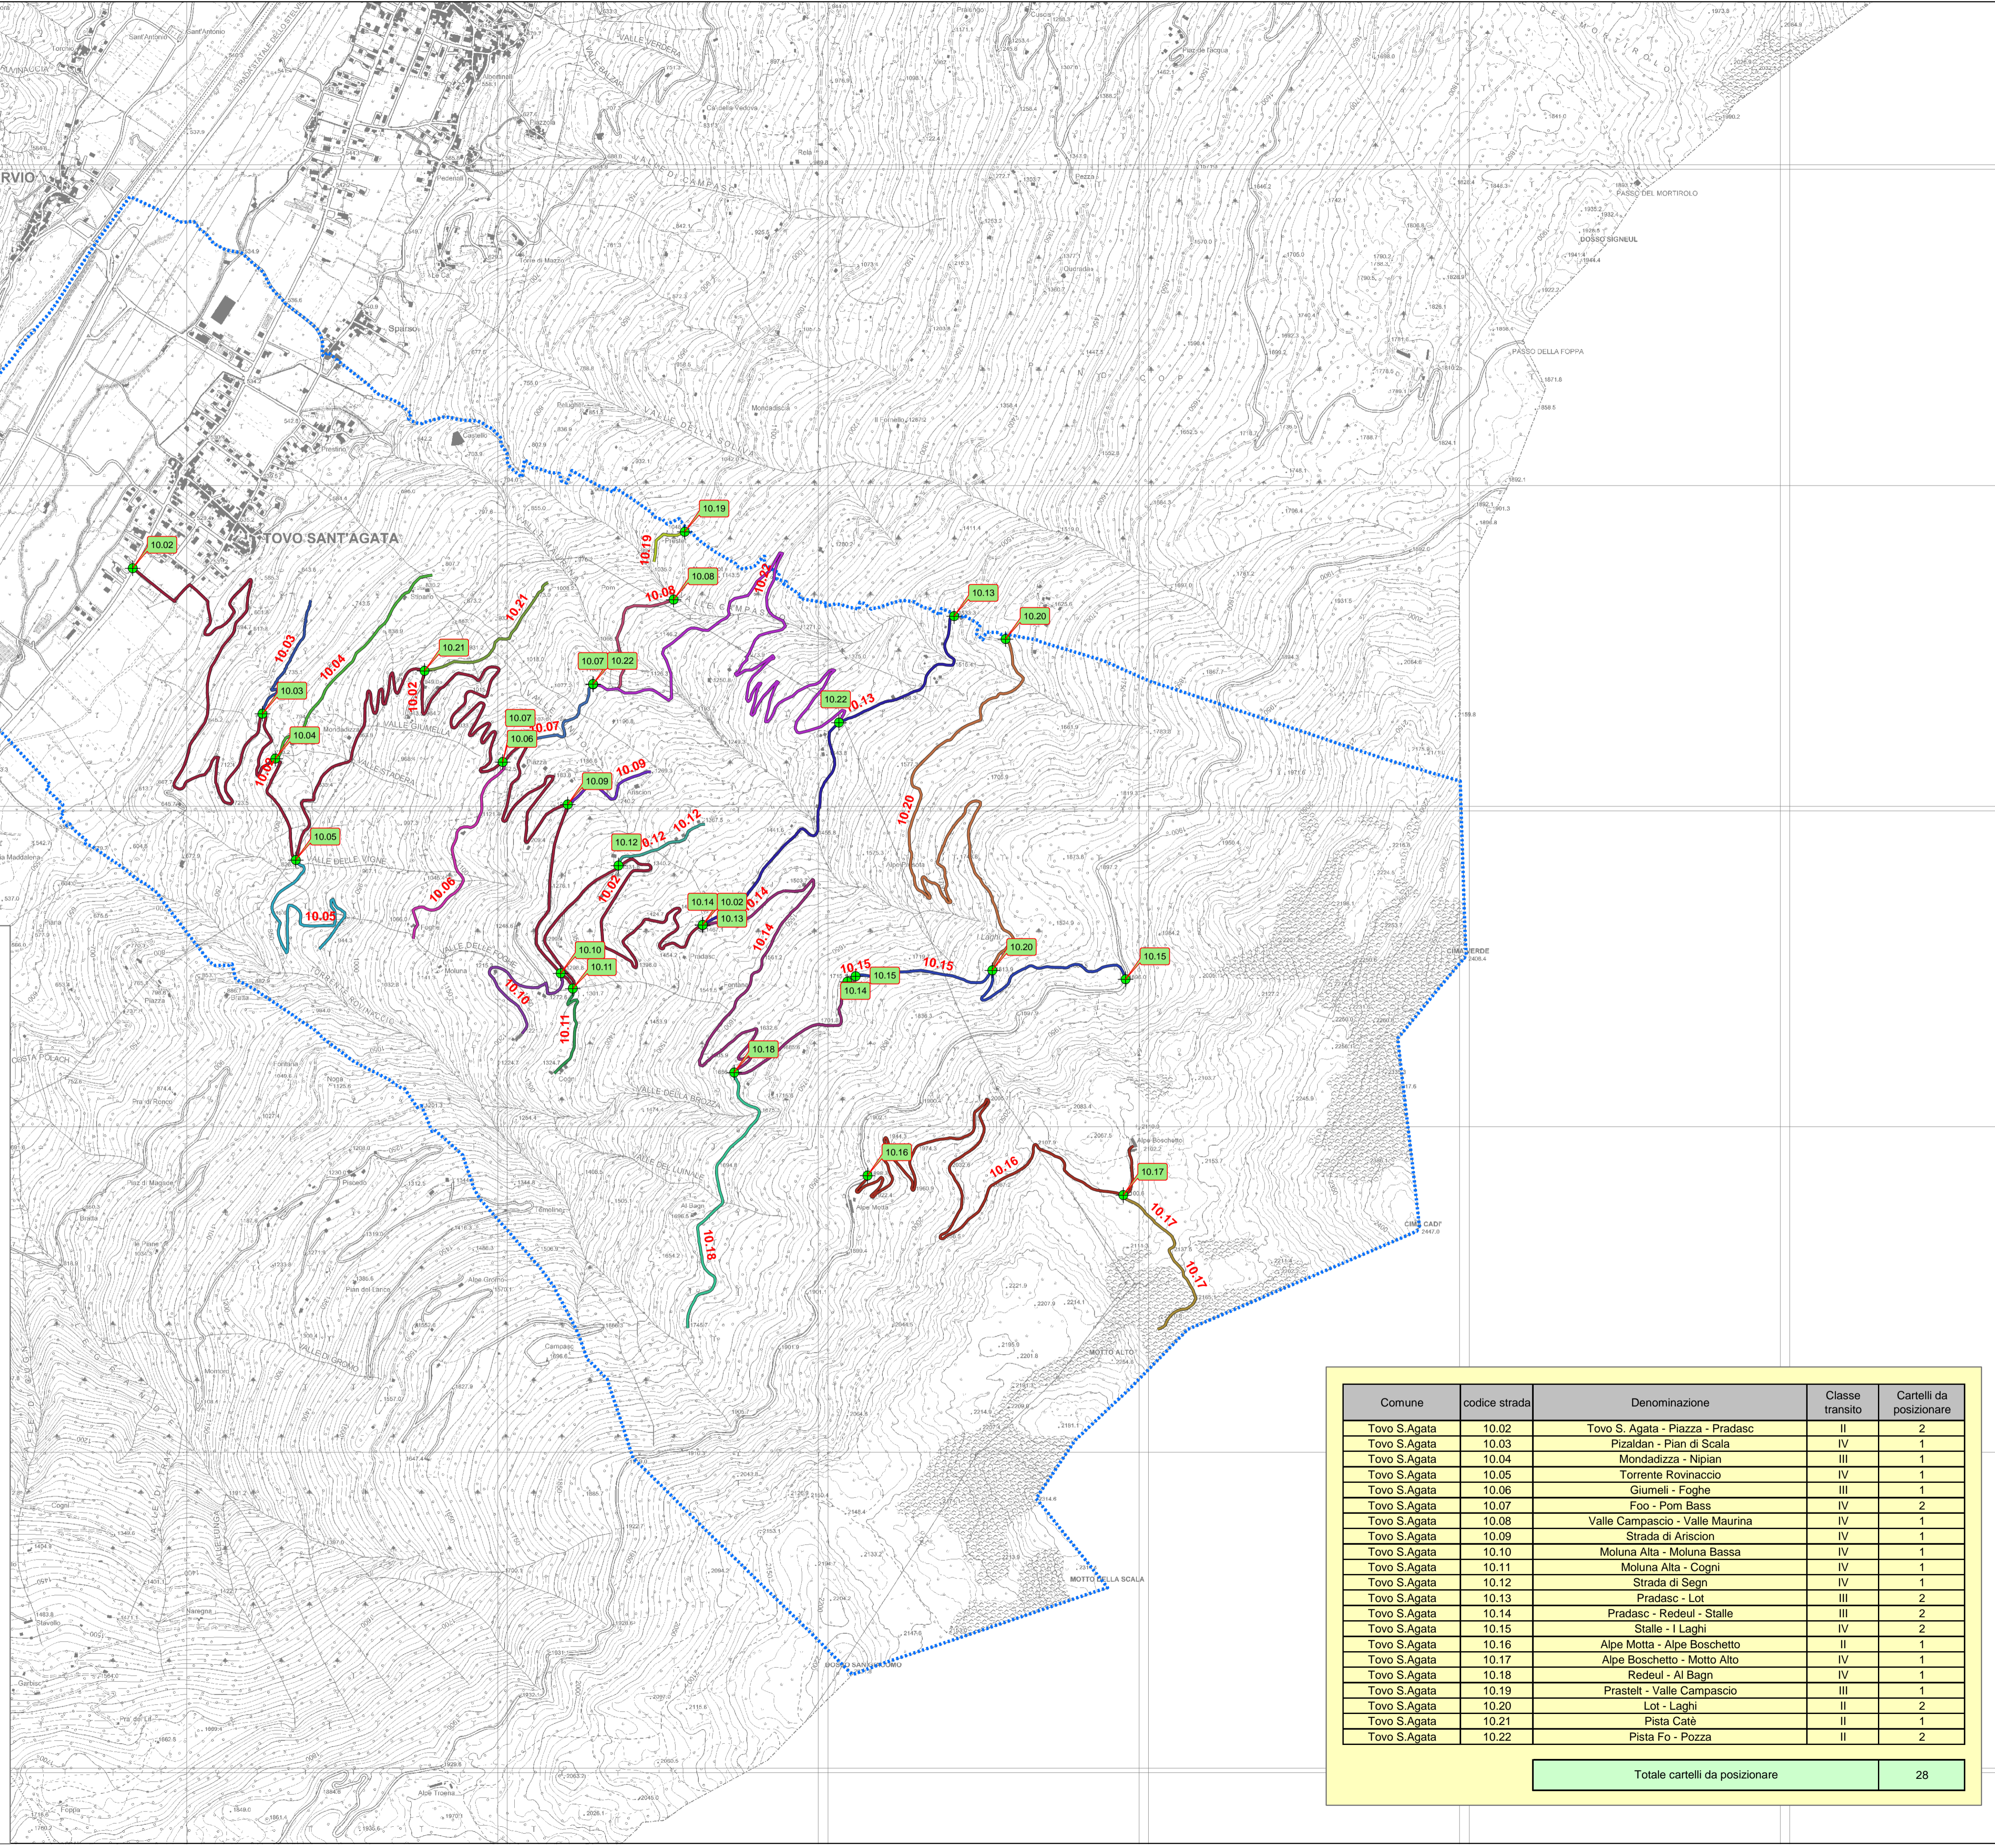

Comunità Montana Valtellina di Tirano

**VIABILITA' AGRO - SILVO - PASTORALE**

	D2A1	D2B1	D2C1
	D2A2	D2B2	D2C2
C2E3	D2A3	D2B3	D2C3
C2E4	D2A4	D2B4	D2C4
C2E5	D2A5	D2B5	D2C5
C3E1	D3A1	D3B1	D3C1
C3E2	D3A2	D3B2	D3C2
C3E3	D3A3	D3B3	D3C3
C3E4	D3A4	D3B4	D3C4

**VIABILITA' AGRO-SILVO-PASTORALE ESISTENTE**

Aggiornamento giugno 2011

**Scala 1:10.000**

Comune	codice strada	Denominazione	Classe transito	Cartelli da posizionare
Tovo S. Agata	10.02	Tovo S. Agata - Piazza - Pradasc	II	2
Tovo S. Agata	10.03	Pizzaldan - Pian di Scala	IV	1
Tovo S. Agata	10.04	Mondadizza - Nipian	III	1
Tovo S. Agata	10.05	Torrente Rovinaccio	IV	1
Tovo S. Agata	10.06	Giumeli - Foghe	III	1
Tovo S. Agata	10.07	Foo - Pom Bass	IV	2
Tovo S. Agata	10.08	Valle Campascio - Valle Maurina	IV	1
Tovo S. Agata	10.09	Strada di Ariscion	IV	1
Tovo S. Agata	10.10	Moluna Alta - Moluna Bassa	IV	1
Tovo S. Agata	10.11	Moluna Alta - Cogni	IV	1
Tovo S. Agata	10.12	Strada di Segn	IV	1
Tovo S. Agata	10.13	Pradasc - Lot	III	2
Tovo S. Agata	10.14	Pradasc - Redeul - Stalle	III	2
Tovo S. Agata	10.15	Stalle - I Laghi	IV	2
Tovo S. Agata	10.16	Alpe Motta - Alpe Boschetto	II	1
Tovo S. Agata	10.17	Alpe Boschetto - Motto Alto	IV	1
Tovo S. Agata	10.18	Redeul - Al Bagn	IV	1
Tovo S. Agata	10.19	Prastelt - Valle Campascio	III	1
Tovo S. Agata	10.20	Lot - Laghi	II	2
Tovo S. Agata	10.21	Pista Catè	II	1
Tovo S. Agata	10.22	Pista Fo - Pozza	II	2

Totale cartelli da posizionare **28**